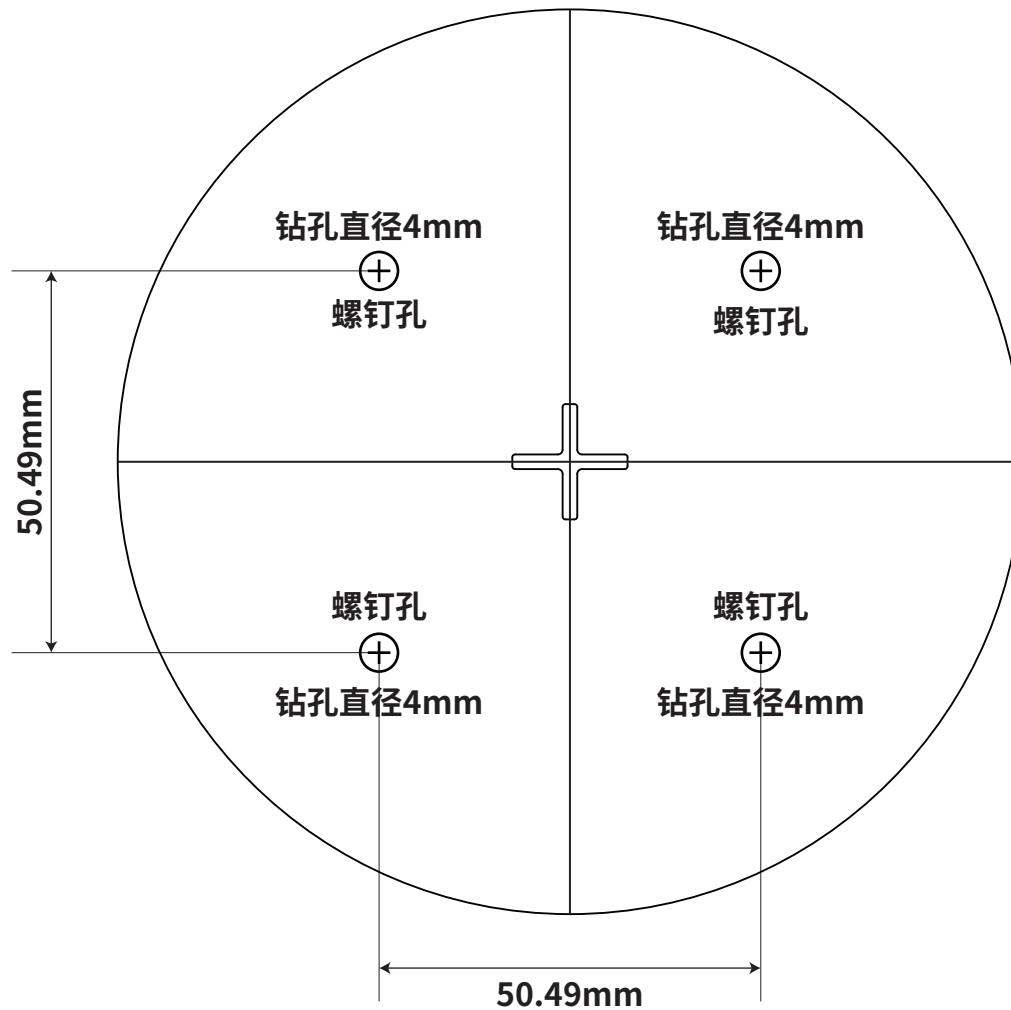

安装定位说明

请根据实际需求采用吸顶安装或壁挂安装

安装架尺寸:外围直径119.63mm,厚6.7mm

1. 网线开孔可根据实际安装情况在适当位置钻孔
2. 若使用塑胶胀管安装, 钻孔直径需扩大为6mm